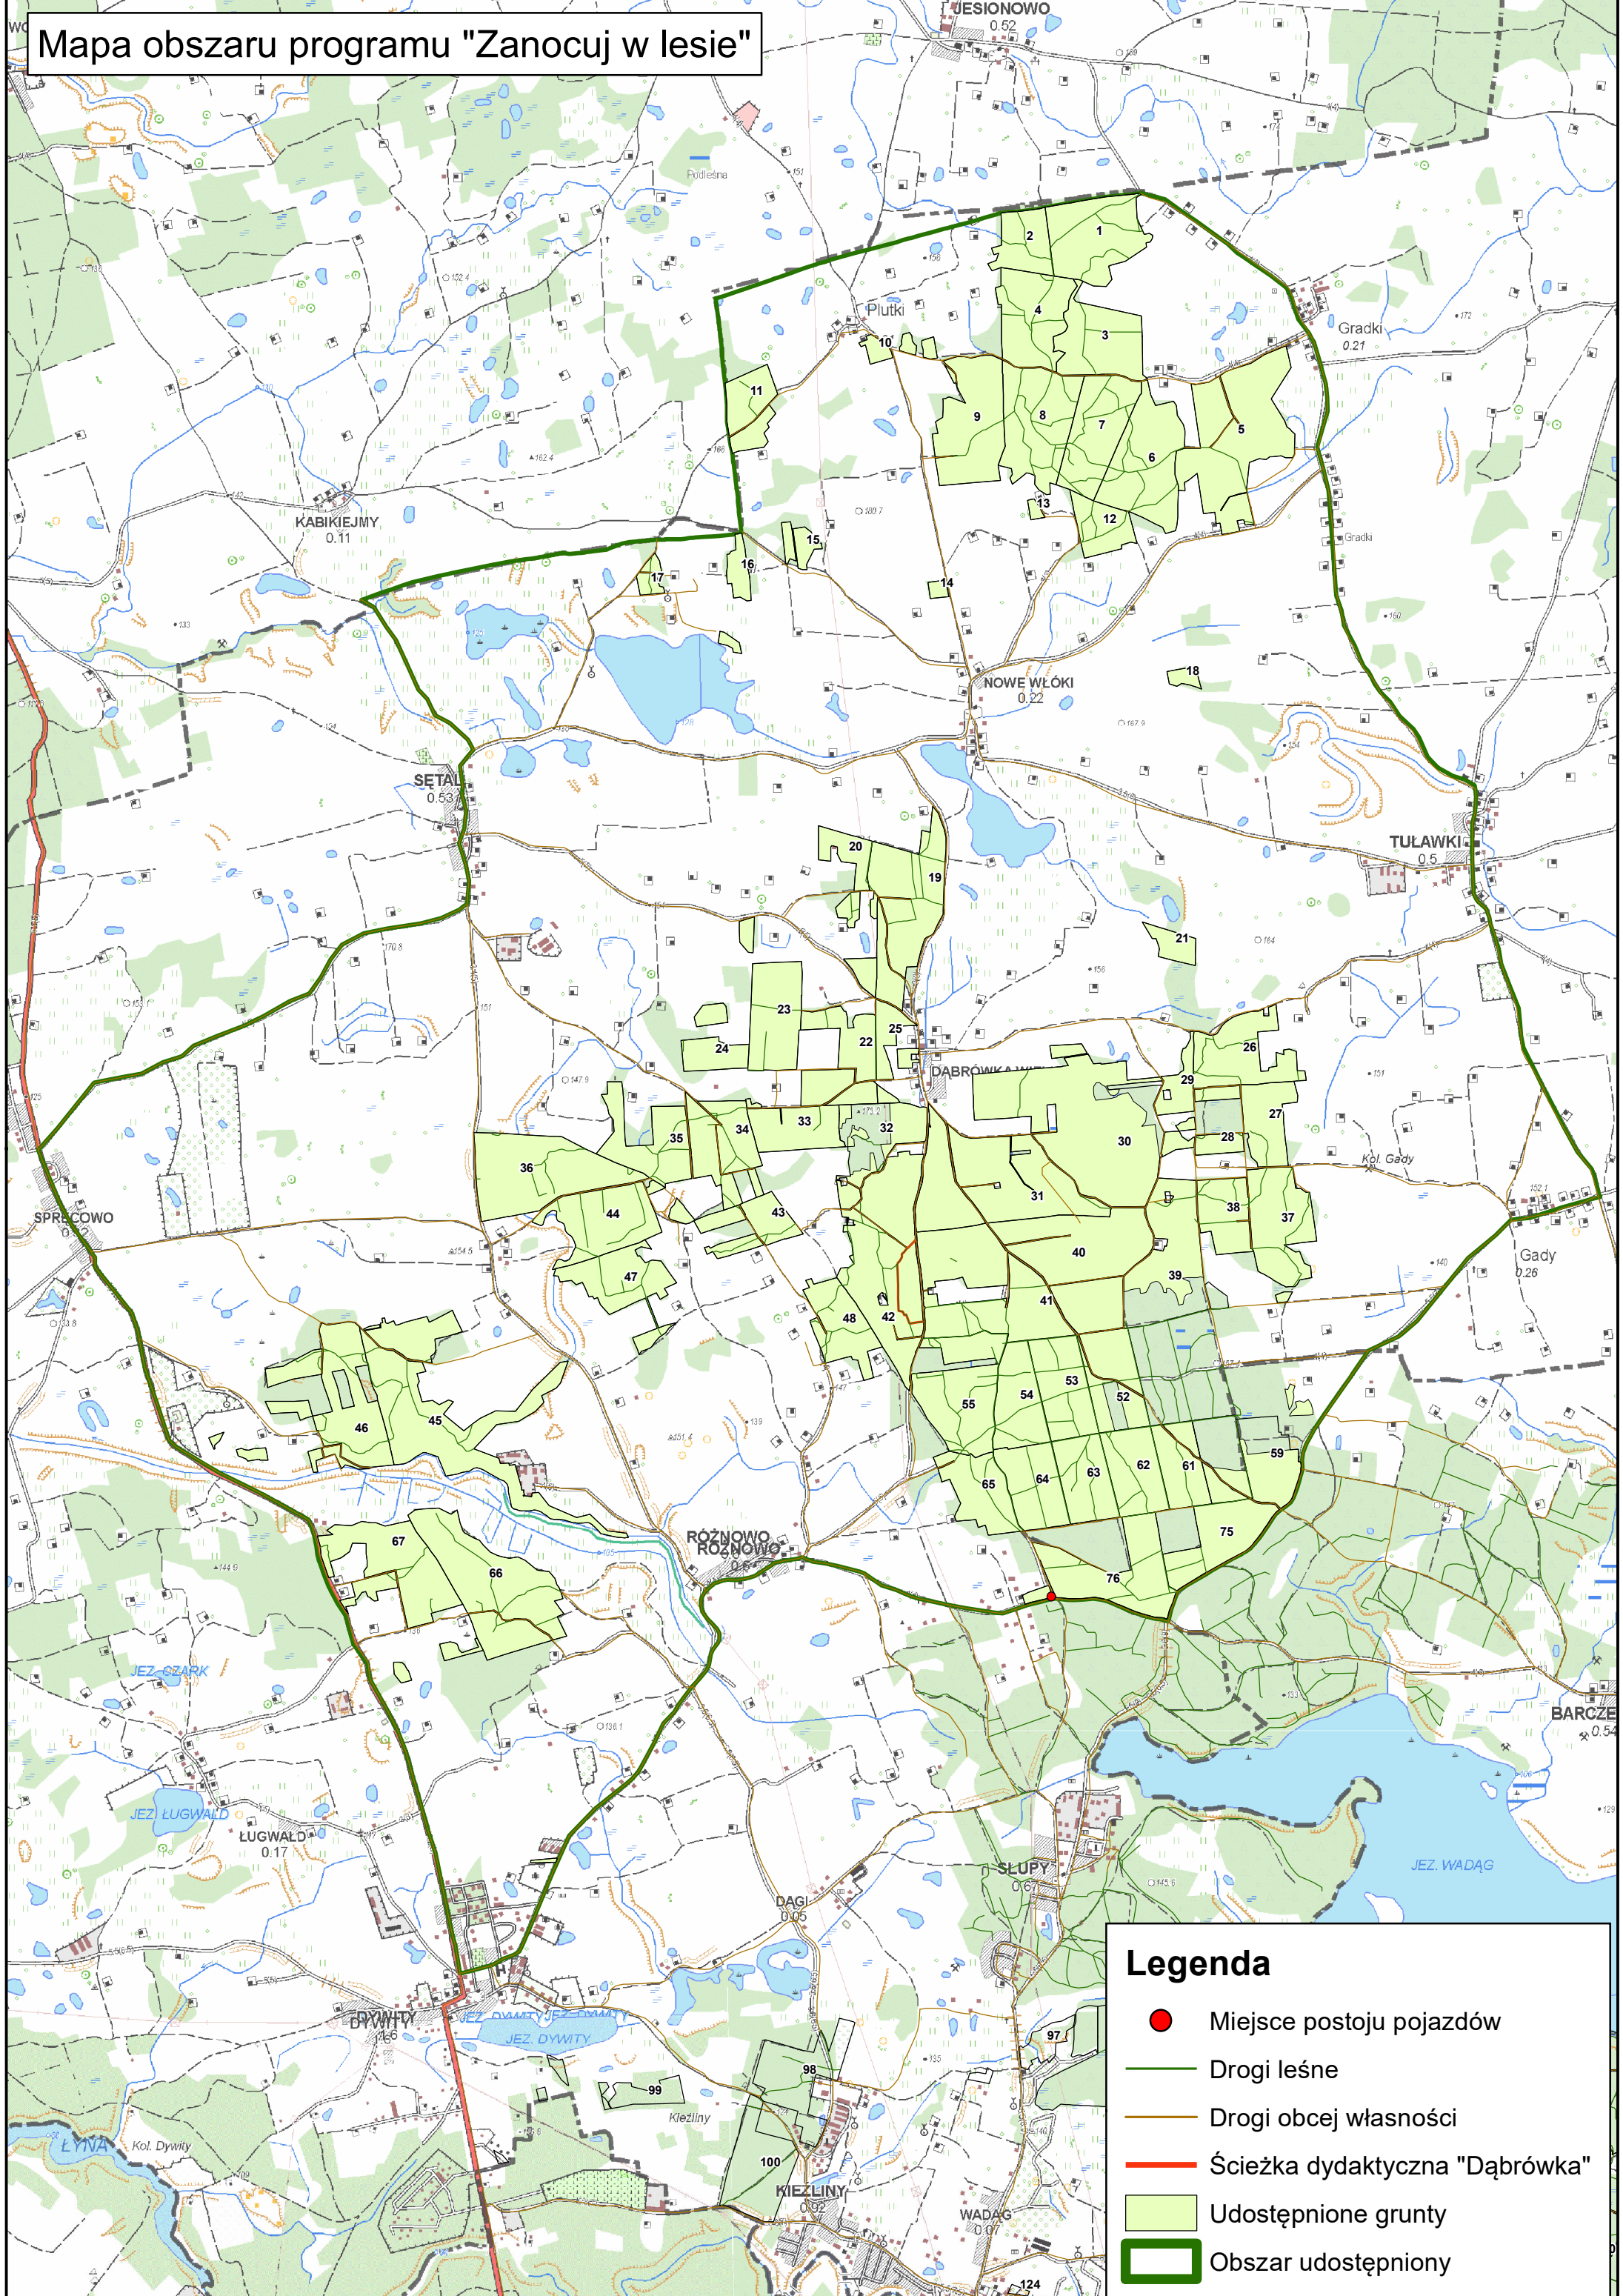

# Mapa obszaru programu "Zanocuj w lesie"

### Legenda

- Miejsce postoju pojazdów
- Drogi leśne
- Drogi obcej własności
- Ścieżka dydaktyczna "Dąbrówka"
- Udostępnione grunty
- Obszar udostępniony